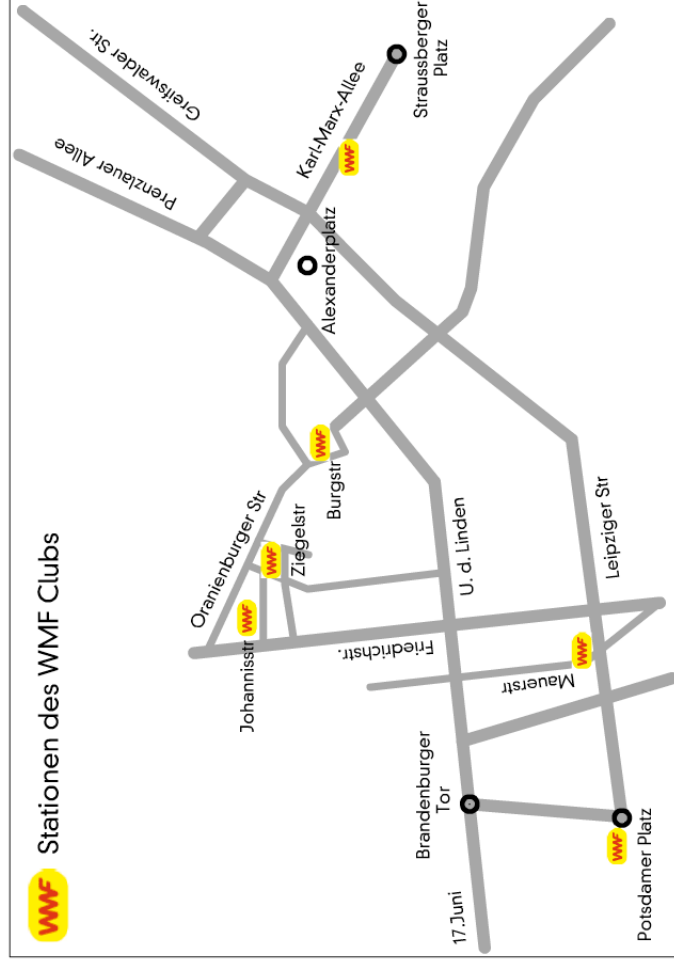

Starter Kit Berlin

Wie werde ich ein Berliner?

Stadtführung

Die WMF Club Tour

Die Tour ist chronologisch aufgebaut.
Startpunkt ist die Mauerstrasse 38
[Ecke Leipziger Str]

Alle weiteren Informationen zu den
Stationen, sowie die Wegbeschreibungen
zur nächsten 'location' entnehmen Sie
bitte der Trackliste.

Viel Spaß..

Stadtführung

Die WMF Club Tour

Berliner Clubs und Bars in temporären Räumen

WMF - CLUB

- 1991 - 92 Mauerstrasse 38
- 1992 - 93 Potsdamer Platz
- 1994 - 96 Burgstrasse 29
- 1997 - 00 Johannisstrasse 19
- 2000 - 02 Ziegelstrasse 23
- 2002 - ? Karl Marx Allee 34